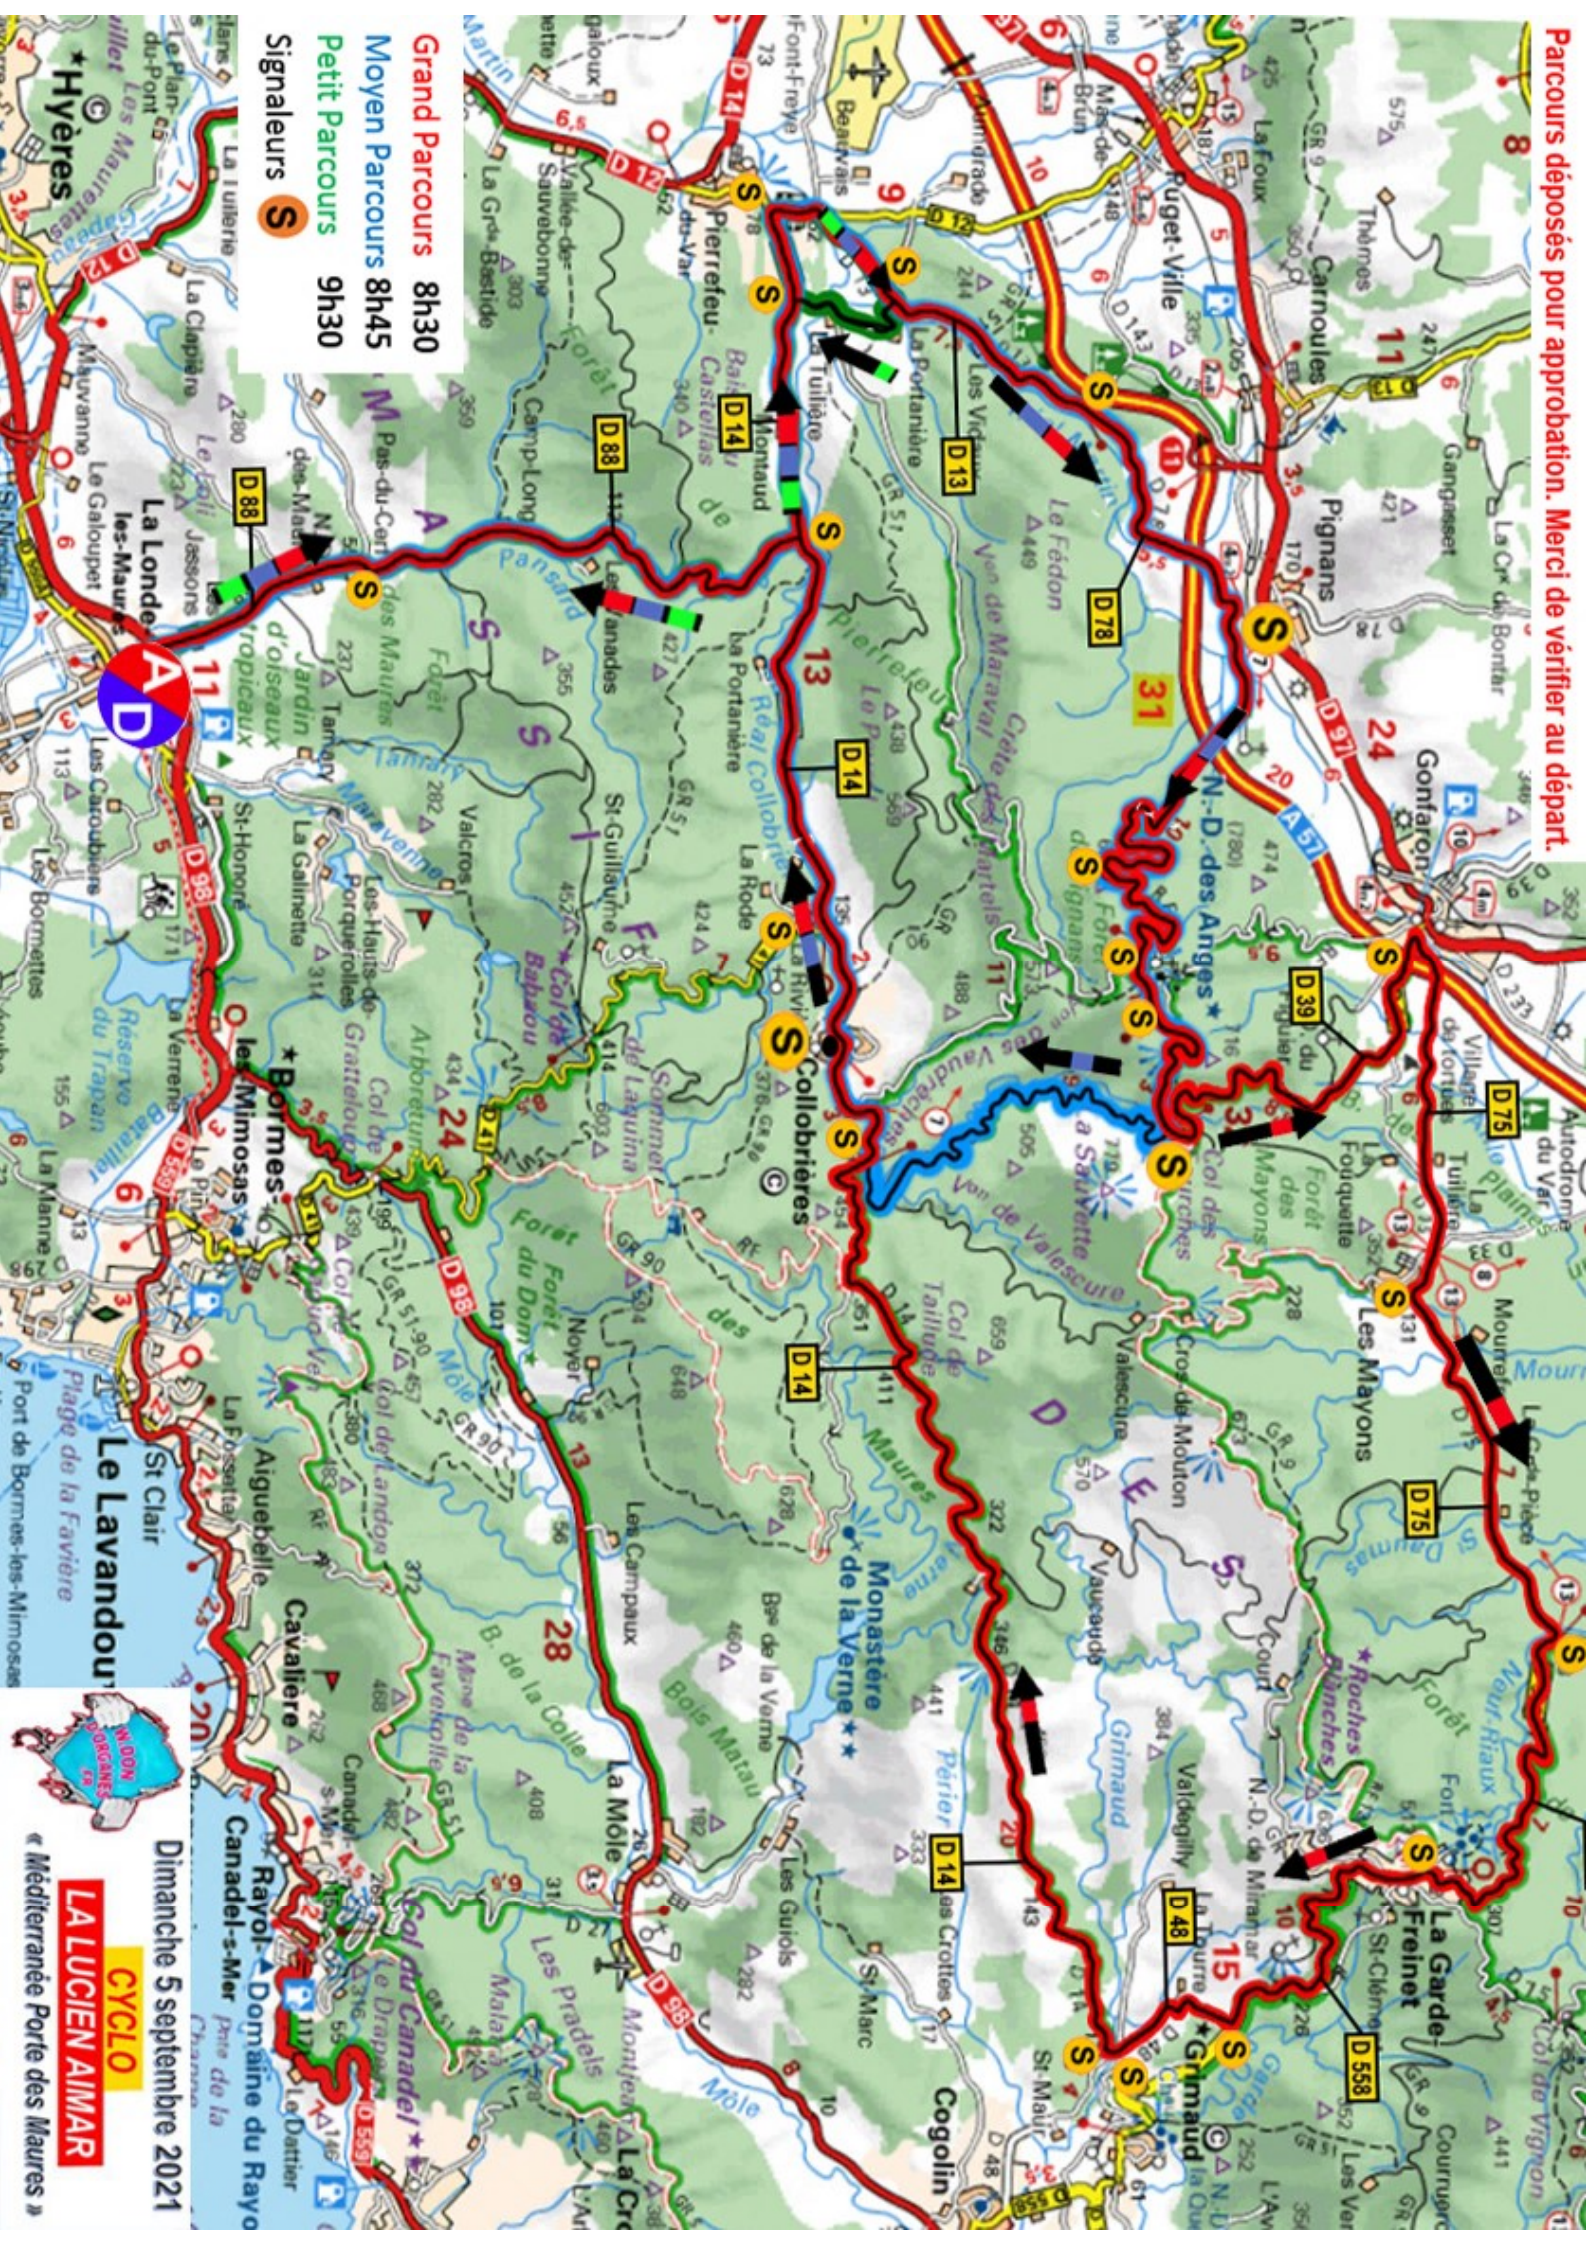

Parcours déposés pour approbation. Merci de vérifier au départ.

Grand Parcours 8h30
Moyen Parcours 8h45
Petit Parcours 9h30
Signaliseurs S

Dimanche 5 septembre 2021
CYCLO
LA LUGIEN AIMAR
« Méditerranée Porte des Maures »